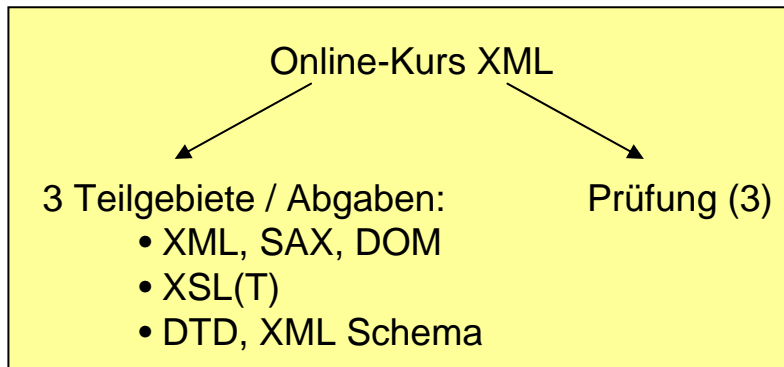

Business Informatics Group (BIG)

Wissenschaftlerinnenkolleg Internettechnologien

Technische Universität Wien

<http://wit.tuwien.ac.at/>

Warum einen Online Kurs?

- Pilotprojekt
- Verbesserung bzw. zusätzliches Angebot in der Lehre
- Erlernen von XML-Technologien vereinfachen
- Forschung

XML im Rahmen von UE Web Engineering (188.241)

Ablauf

- Start: 7.11.2005
- 3 Abgaben:
 - XML Grundlagen, SAX, DOM Mi, 16.11.2005, 12 Uhr
 - XSLT Mi, 23.11.2005, 12 Uhr
 - XML Schema Mi, 30.11.2005, 12 Uhr
- Prüfung:
 - Termin wird noch bekanntgegeben (1. Dezemberwoche)