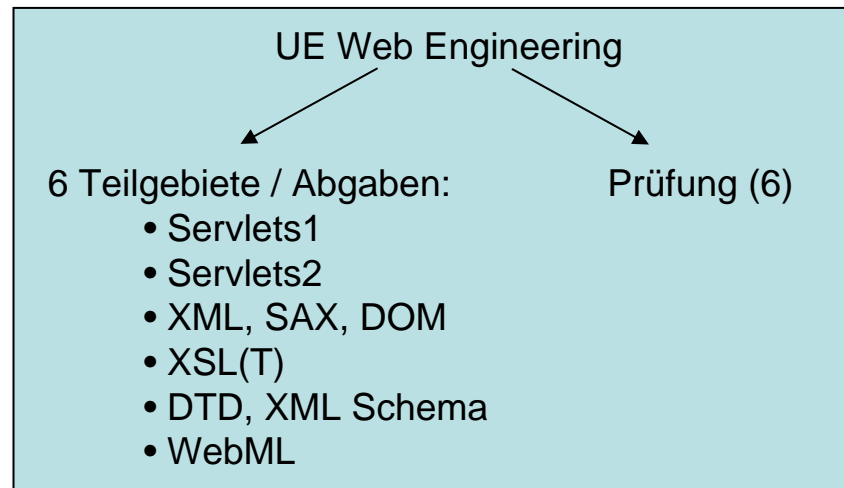

Business Informatics Group (BIG)

Wissenschaftlerinnenkolleg Internettechnologien

Technische Universität Wien

<http://wit.tuwien.ac.at/>

Warum einen Online Kurs?

- Pilotprojekt
- Verbesserung bzw. zusätzliches Angebot in der Lehre
- Erlernen von XML-Technologien vereinfachen
- Forschung

XML im Rahmen von UE Web Engineering (188.241)

Ablauf

- Start: 7.11.2005
- 3 Abgaben:
 - XML Grundlagen, SAX, DOM Mi, 16.11.2005, 12 Uhr
 - XSLT Mi, 23.11.2005, 12 Uhr
 - XML Schema Mi, 30.11.2005, 12 Uhr
- Prüfung:
 - Termin wird noch bekanntgegeben (1. Dezemberwoche)